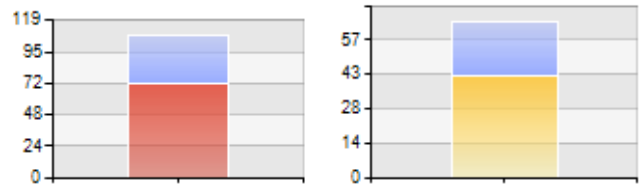

Trafic et comportement