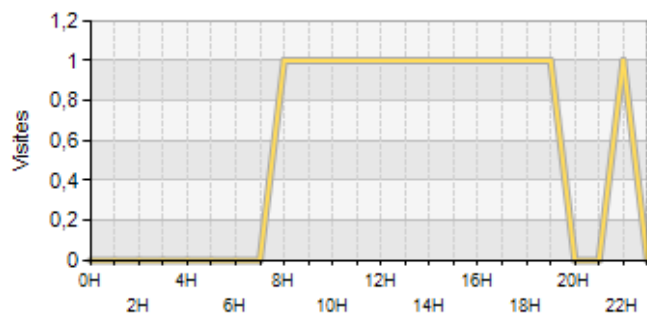

Trafic horaire (serveur)