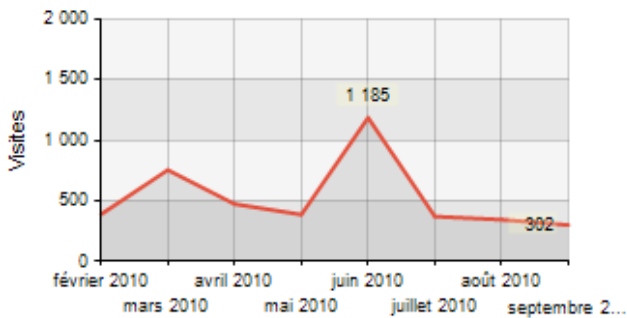

Bilan du site